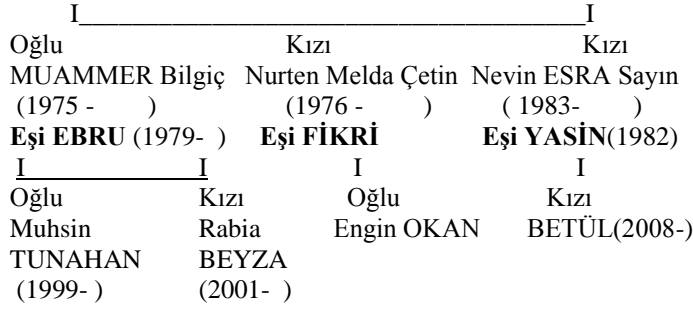

Eşi ARZU Arıtürk(1982-)

I

Kızı NAZLI (2011-)
Kızı LARA (2016 -)

YÜCEL - ORHAN TEMEL

I

I Kızı I Ođlu
MİNE (1984 -) **HAKAN** (1987-)
Eşi ERHAN **Eşi SİBEL**

I

Ođlu
EFE

I

DEMİR ALİ

I

Kızı
ELA

MEHMET BAHİTTİN PERDAHLI

I

NİLGÜN- TAYFUN

I

MEHMET SERDAR-CANAN PERDAHLI

I

HASAN SELÇUK-MÜNEVVER PERDAHLI

I

ADEM - AYLİN PERDAHLI

I

AHMET SABAHATTİN PERDAHLI

I